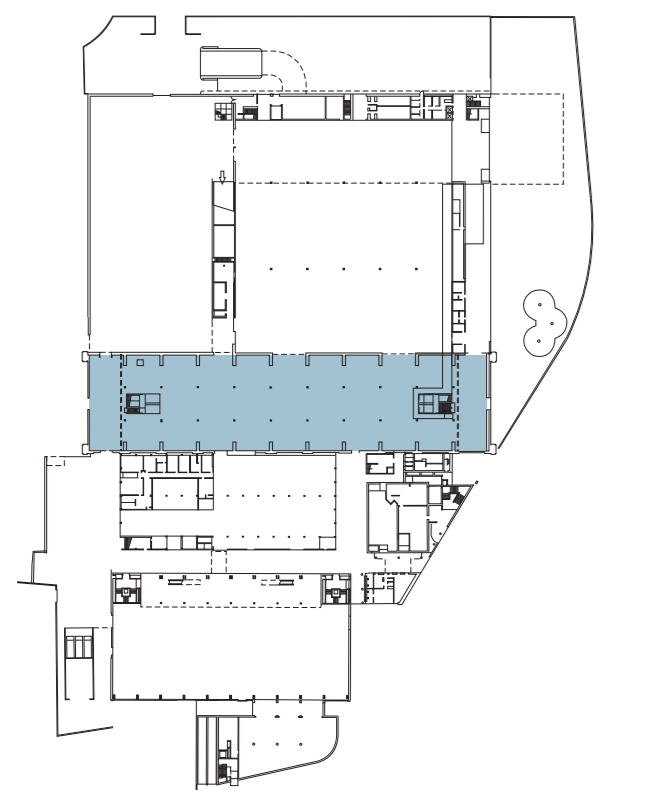

congress messe innsbruck

HALLE B.0

Messe Innsbruck
ERDGESCHOSS

F= 4001m²

L= 131m
B= 32,1m

Maßstab: 1:100
NATURMASSE NEHMEN!

- Legende:
- Standwand in Meter
 - Wasseranschluss
 - Strom 220V
 - Strom 400V/8KW
 - Highspeed Internet

- Standfläche in Meter
- Teppich blau
- Tür 95cm
- Teppich BeSt

Stand: 14.11.2024

FREIGELÄNDE WEST
OPEN AIR GROUND WEST

RAMPE
RAMP
vom FG West

HALLE B.1 3307m²

Sky Walk

LUFTRAUM

LUFTRAUM

HALLE C HALL C

HALLE C HALL C

1866m²

HALLE C HALL C

HALLE C.1

MESSESAAL

- Legende:
- Rote Linien: Standwand in Meter
 - Wasserschluss
 - Strom220V
 - Strom400V/6KW
 - Highspeed Internet
 - Teppich blau
 - Tür 95cm
 - Teppich BeSt

congress messe innsbruck

HALLE B.1

Messe Innsbruck
1. OBERGESCHOSS
3307m²
Maßstab: 1:100
NATURMASSE NEHMEN!