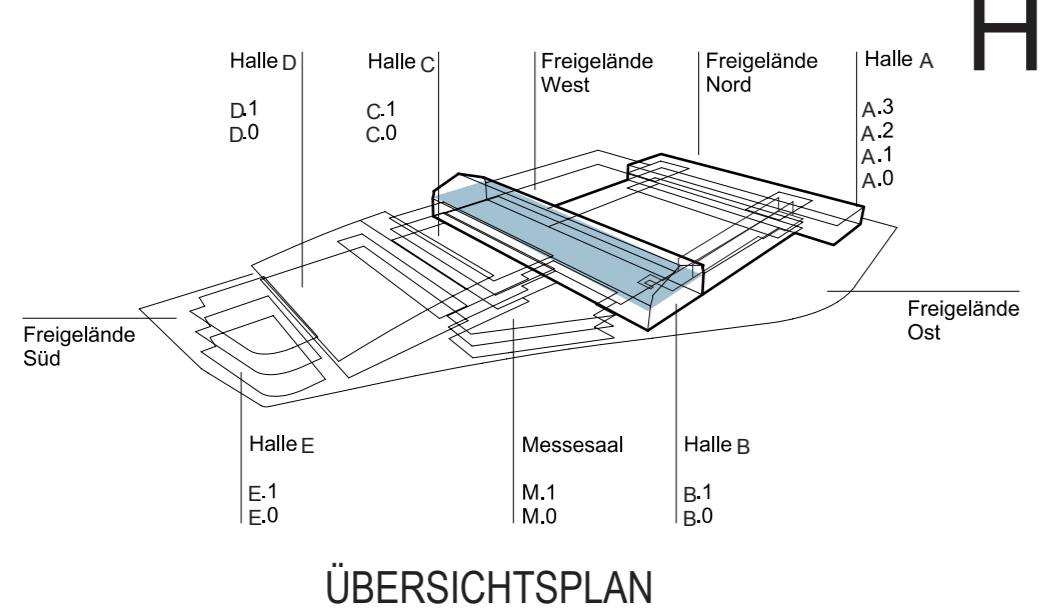

congress messe innsbruck

HALLE B.0

Messe Innsbruck
ERDGESCHOSS

F= 4001m²

L= 131m
B= 32,1m

Maßstab: 1:100
NATURMASSE NEHMEN!

- Legende:
- Standwand in Meter
 - Wasseranschluss
 - Strom 220V
 - Strom 400V/8KW
 - Highspeed Internet

- Standfläche in Meter
- Teppich blau
- Tür 95cm
- Teppich BeSt

Stand: 14.11.2024

FREIGELÄNDE WEST
OPEN AIR GROUND WEST

RAMPE
RAMP
vom FG West

HALLE B.1 3307m²

Sky Walk

LUFTRAUM

LUFTRAUM

HALLE C HALL C

HALLE C HALL C

1866m²

HALLE C HALL C

HALLE C.1

MESSESAAL

- Legende:
- Rote Linien: Standwand in Meter
 - Wasserschluss
 - Strom220V
 - Strom400V/6KW
 - Highspeed Internet
 - Teppich blau
 - Tür 95cm
 - Teppich BeSt

congress messe innsbruck

HALLE B.1

Messe Innsbruck
1. OBERGESCHOSS
3307m²
Maßstab: 1:100
NATURMASSE NEHMEN!