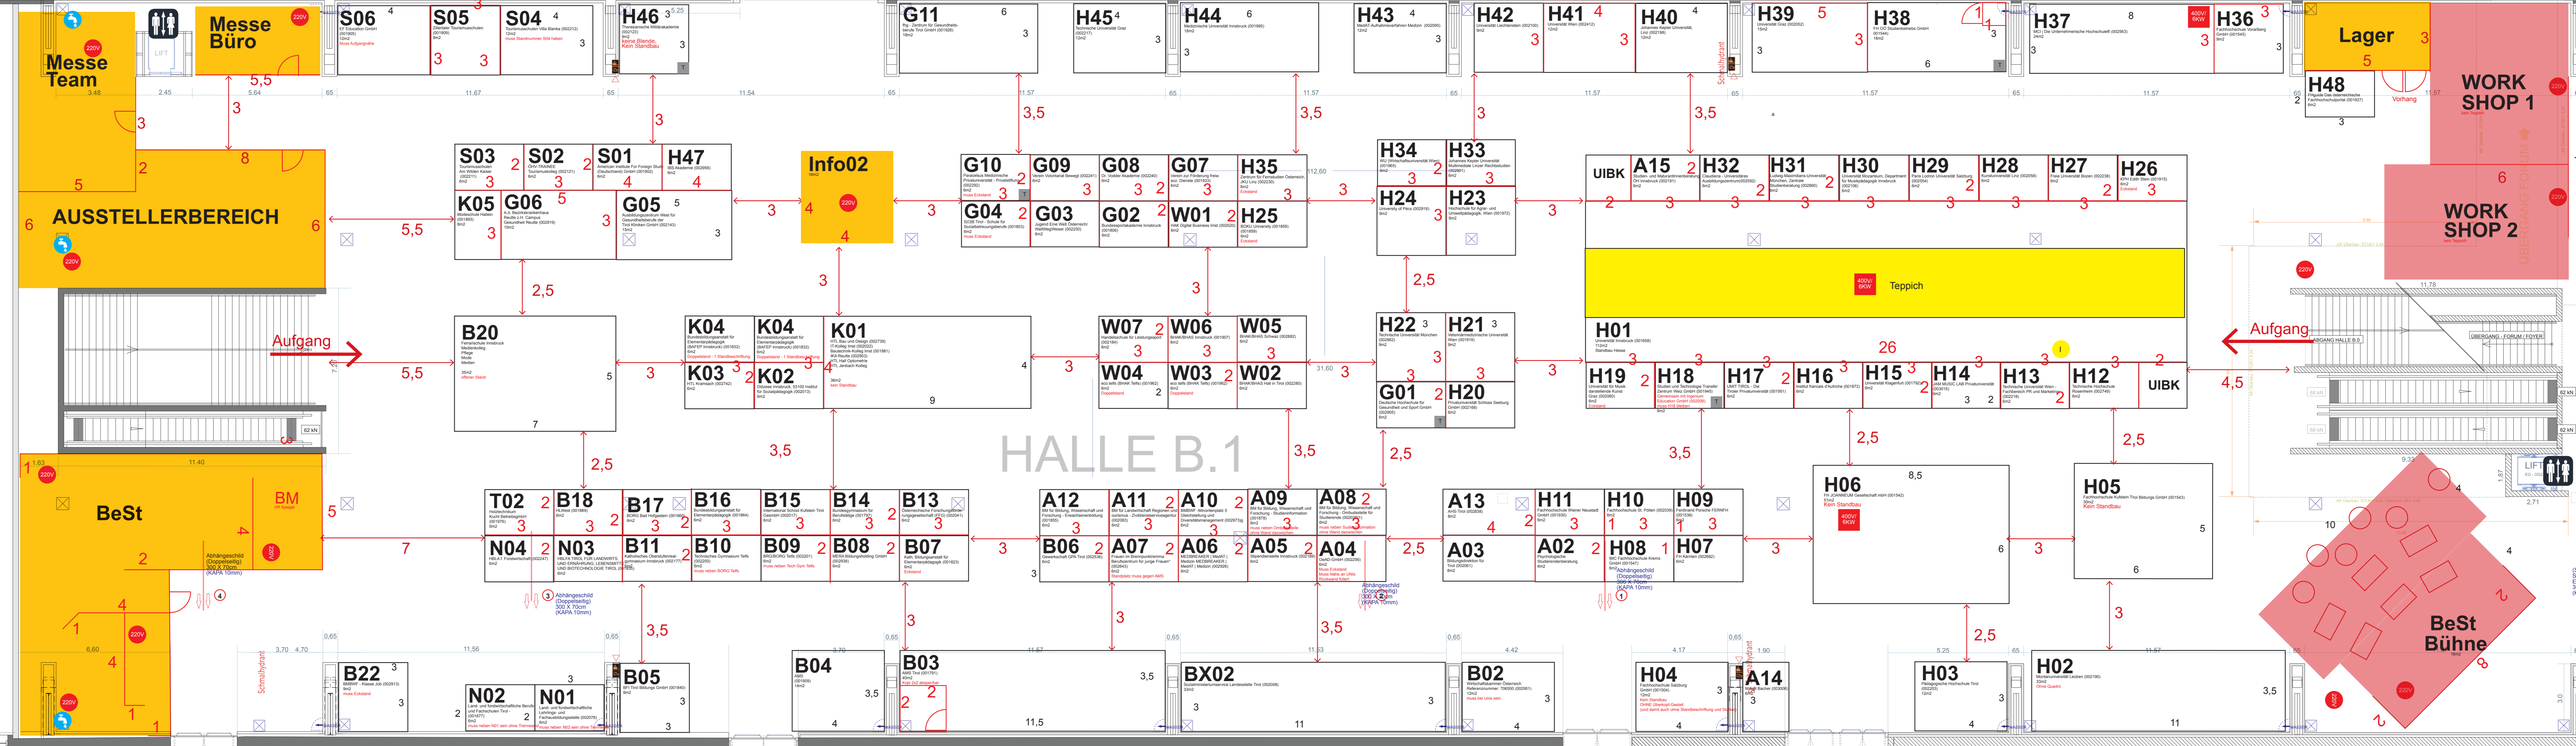

FREIGELÄNDE WEST
OPEN AIR GROUND WEST

FREIGELÄNDE WEST
OPEN AIR GROUND WEST

HALLE A
HALL A

HALLE A.0

HALLE A
HALL A

HALLE A
HALL A

FREIGELÄNDE SÜD
OPEN AIR GROUND SOUTH

FREIGELÄNDE SÜD
OPEN AIR GROUND SOUTH

congress messe innsbruck

HALLE B.0

Messe Innsbruck
ERDGESCHOSS

F= 4001m²

L= 131m
B= 32,1m

Maßstab: 1:100
NATURMASSE NEHMEN!

- Legende:
- Standwand in Meter
 - Wasseranschluss
 - Strom 220V
 - Strom 400V/8KW
 - Highspeed Internet

- Standfläche in Meter
- Teppich blau
- Tür 95cm
- Teppich BeSt

Stand: 14.11.2024

FREIGELÄNDE WEST
OPEN AIR GROUND WEST

RAMPE
RAMP
vom FG West

HALLE B.1 3307m²

Sky Walk

LUFTRAUM

LUFTRAUM

HALLE C HALL C

HALLE C HALL C

1866m²

HALLE C HALL C

HALLE C.1

MESSESAAL

- Legende:
- Rote Linien: Standwand in Meter
 - Wasserschluss
 - Strom220V
 - Strom400V/6KW
 - Highspeed Internet
 - Teppich blau
 - Tür 95cm
 - Teppich BeSt