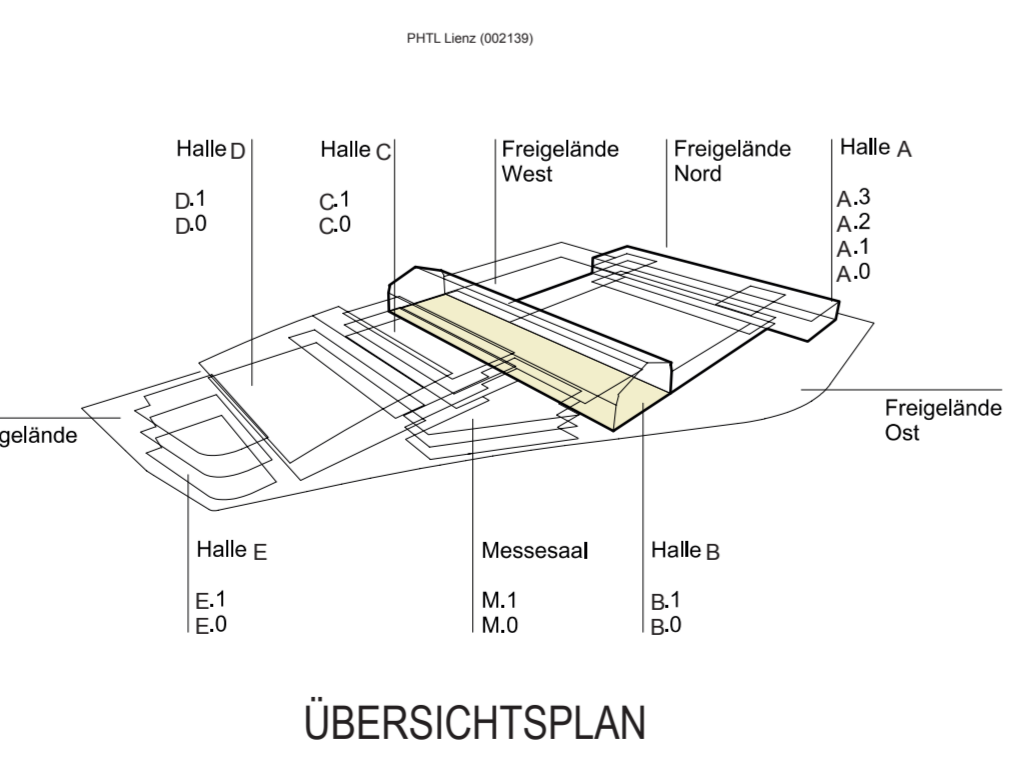

congress messe innsbruck

HALLE B.0

Messe Innsbruck
ERDGESCHOSS

F= 4001m²

L= 131m
B= 32,1m

Maßstab: 1:100
NATURMASSE NEHMEN!

- Legende:
- Standwand in Meter
 - Wasseranschluss
 - Strom 220V
 - Strom 400V/8KW
 - Highspeed Internet

- Standfläche in Meter
- Teppich blau
- Tür 95cm
- Teppich BeSt

Stand: 14.11.2024

FREIGELÄNDE WEST
OPEN AIR GROUND WEST

RAMPE
RAMP
vom FG West

HALLE B.1 3307m²

Sky Walk

LUFTRAUM

LUFTRAUM

HALLE C HALL C

HALLE C HALL C

1866m²

HALLE C HALL C

HALLE C.1

MESSESAAL

- Legende:
- Rote Linien: Standwand in Meter
 - Wasserschluss
 - Strom220V
 - Strom400V/6KW
 - Highspeed Internet
 - Teppich blau
 - Tür 95cm
 - Teppich BeSt